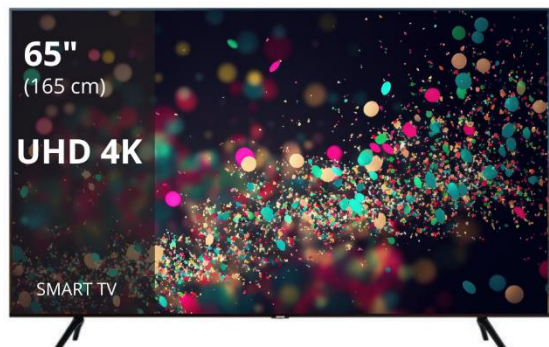

SAMSUNG UE65AU7092

Ekrano įstrižainė: 65" (165 cm)
Ekrano raiška: 3840x2160
TV signalo priėmimas: DVB-T2/C/S2
Smart TV: Tizen OS

Kaina per 36 mėn. **18,60 €**/mėn.
Kaina mokant iš karto 539,00 €