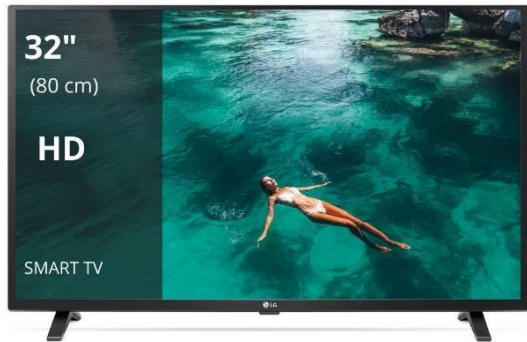

Televizorių pasiūlymas

Televizorių modeliai, pagrindinės specifikacijos ir kainos

ALLVIEW 32" ATC6000

Ekrano įstrižainė: 32" (80 cm)
Ekrano raiška: 1366x768 HD ready
TV signalo priėmimas: DVB-T2/T/C/S2/S
Smart TV: -

Kaina per 36 mėn. **4,50 €/mėn.**
Kaina mokant iš karto 119,00 €

HISENSE 43" A6BG/A6K

Ekrano įstrižainė: 43" (108 cm)
Ekrano raiška: 3840x2160
TV signalo priėmimas: DVB-T2/T/C/S2/S
Smart TV: VIDAA OS

Kaina per 36 mėn. **9,70 €/mėn.**
Kaina mokant iš karto 299,00 €

LG 32" LQ630B6LA

Ekrano įstrižainė: 32" (80 cm)
Ekrano raiška: 1366x768 HD ready
TV signalo priėmimas: DVB-T2/C/S2
Smart TV: webOS 6.0

Kaina per 36 mėn. **9,70 €/mėn.**
Kaina mokant iš karto 299,00 €

LG 43" 43UR74006LB