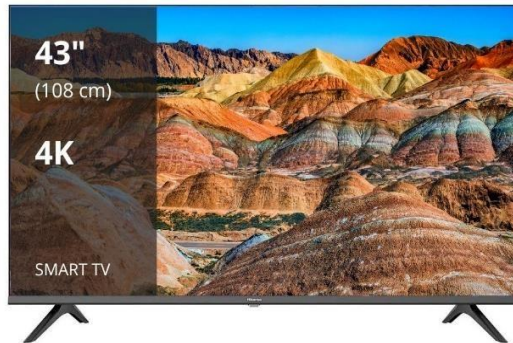

### ALLVIEW 32" ATC6000

Ekrano įstrižainė: 32" (80 cm)

Ekrano raiška: 1366x768 HD ready

TV signalo priėmimas: DVB-T2/T/C/S2/S

Smart TV: -

Kaina per 36 mėn. **4,50 €/mėn.**

Kaina mokant iš karto 119,00 €

### HISENSE 43" A6BG/A6K

Ekrano įstrižainė: 43" (108 cm)

Ekrano raiška: 3840x2160

TV signalo priėmimas: DVB-T2/T/C/S2/S

Smart TV: VIDAA OS

Kaina per 36 mėn. **9,70 €/mėn.**

Kaina mokant iš karto 299,00 €

### LG 32" LQ630B6LA

Ekrano įstrižainė: 32" (80 cm)

Ekrano raiška: 1366x768 HD ready

TV signalo priėmimas: DVB-T2/C/S2

Smart TV: webOS 6.0

Kaina per 36 mėn. **9,70 €/mėn.**

Kaina mokant iš karto 299,00 €

### LG 43" 43UR74006LB

Ekrano įstrižainė: 43" (108 cm)

Ekrano raiška: 3840x2160

TV signalo priėmimas: DVB-T2/C/S2

Smart TV: webOS 6.0

Kaina per 36 mėn. **10,90 €/mėn.**

Kaina mokant iš karto 315,00 €